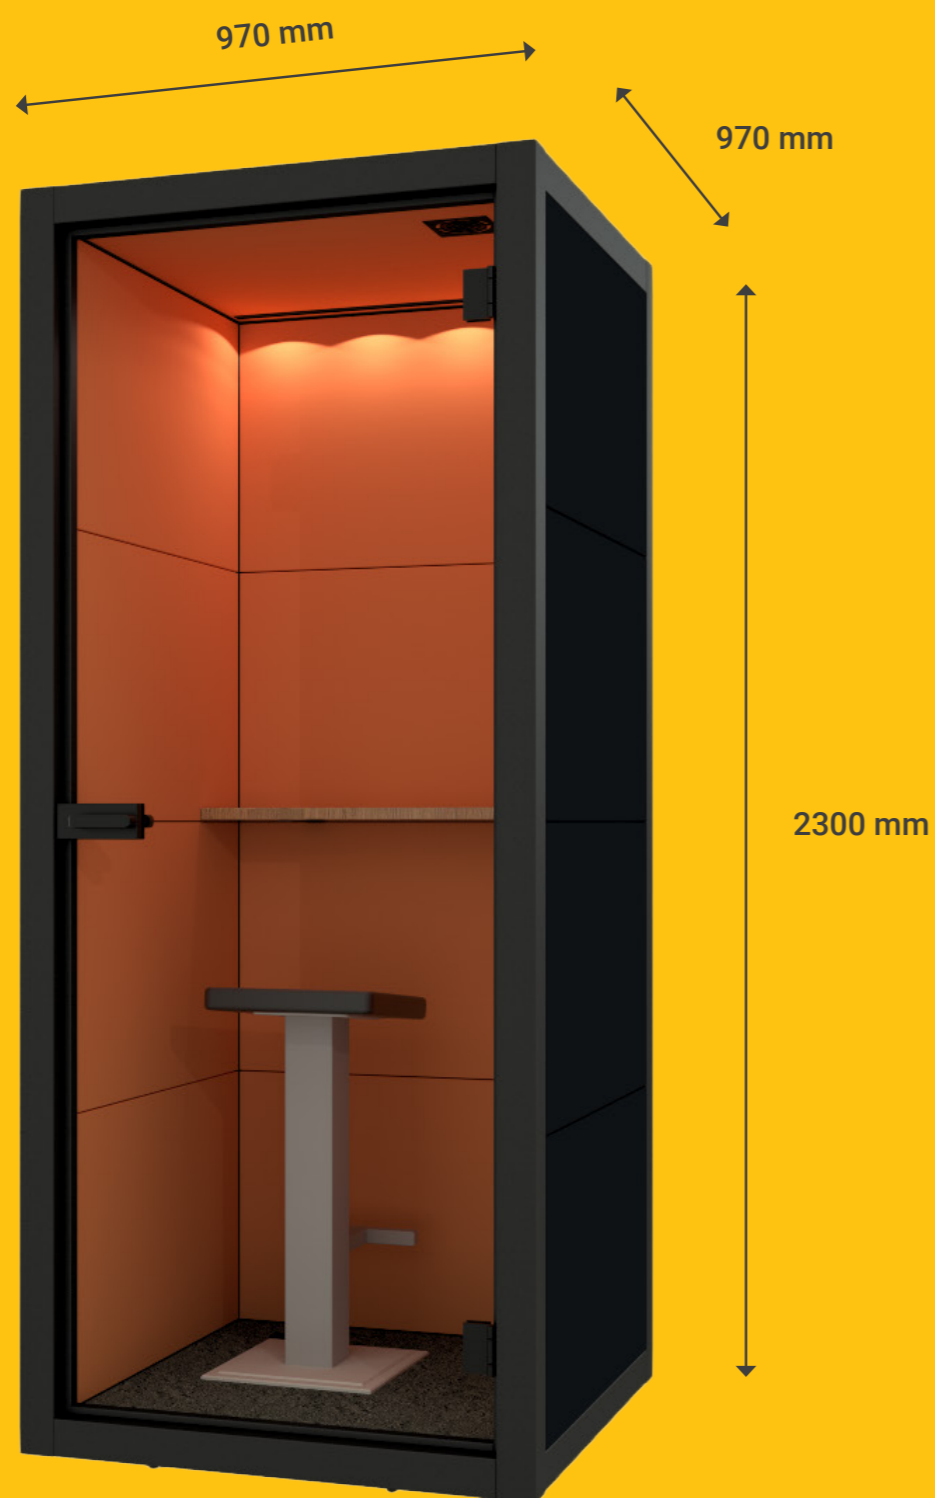

Standardní barvy rámu

černá struktura
RAL 9005

bílá struktura
RAL 9016

šedá struktura
RAL 9006

Dezény dřeva

bílá

šedá

akát

dub světlý

ořech

dub antracit

CUBE CALL

CUBE CALL

- Rozměr palety: 2370×870×1400 mm / Převážná hmotnost: 415 kg

CUBE CALL

AKUSTICKÝ TELEFONNÍ BOX – 1 osoba

Skvělé místo pro nerušené telefonní hovory či videokonference

- Vnější rozměry:	970×970×2300 mm
- Vnitřní rozměry:	829×829×2160 mm
- Váha:	270 kg
- Rám:	kov, prášková barva
- Standardní barvy rámu:	černá RAL 9005, bílá RAL 9010, šedá RAL 9006
- Stěny, strop:	sendvičový panel s akustickou výplní, dekorativní látka dle vzorníku
- Podlaha:	šedý koberec – čtverce 500×500 mm
- Dveře:	kalené sklo
- Otevírání dveří:	pravé/levé
- Ventilace:	automatická, 2 ventilátory, hlučnost při max. výkonu do 15,5 dB
- Osvětlení:	LED, neutrální bílá
- Snížení úrovně řeči:	třída A podle ISO 23351
- Police:	820×215 mm (š×h) ve zvoleném dezénu dřeva
- Barevné provedení:	dekorativní látka dle vzorníku
- Vybavení:	police, světlo, 2 ventilátory, pohybový senzor, elektrická zásuvka (230V, připojení USB, LAN)
- Příslušenství:	barová židle