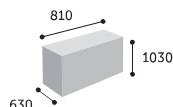

\*Širší výběr látek najdete v kapitole Creative Edition

10V

10R

10F

MÖBELFAKTA

Uvedené ceny jsou bez DPH.  
Za nestandardní produkty, které nejsou uvedeny v ceníku, účtujeme příplatek.

10V

**kg** 17,5

**kg** 13,5

0,53 m<sup>3</sup>

10R

**kg** 30,5

**kg** 25,5

0,53 m<sup>3</sup>

10F

**kg** 18,0