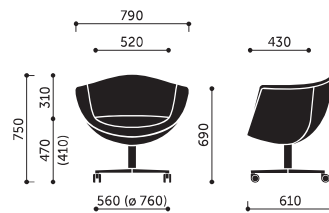

PRODUKT		CENA / ČALOUNĚNÍ*				Popis modelu	Dodatečné informace
Kód	Barva podnoží / kostry	Evo Next (I)	Medley Softline Sprint Valencia Xtreme (II)	Revive Select Semi Step Synergy (III)	Kúže (IV)		
10V	černá	6 910	7 610	9 040	11 170	konferenční křeslo, drátěné podnoží, nízký opěrák,	<p>Kluzáky pro modely Sorriso 10V:</p> <ul style="list-style-type: none"> <li>- standardní - tvrdé kluzáky (na měkkou podlahu),</li> <li>- filcové kluzáky (na tvrdé podlahy) - příplatek 60 Kč/sada,</li> <li>- teflonové kluzáky (univerzální) - příplatek 100 Kč/sada.</li> </ul> <p>Model Sorriso 10R - filcové kluzáky (na tvrdou podlahu) - příplatek 130 Kč/sada.</p> <p>Kolečka/Kluzáky u modelu Sorriso 10F:</p> <ul style="list-style-type: none"> <li>- standardní - dekorativní kolečka - pouze na tvrdou podlahu,</li> <li>- dekorativní tvrdé kluzáky (na měkkou podlahu) nebo filcové kluzáky (na tvrdou podlahu) - příplatek 760 Kč/sada,</li> <li>- příplatek je nutné specifikovat typ koleček/kluzáků).</li> </ul> <p>U modelů Sorriso 10R/10F je standardně samovracení píst s pamětí (bez výškového nastavení).</p> <p>Možnost kombinování barev stejného druhu látky dle schématu, kde A = barva sedáku a B = barva korpusu - bez příplatku.</p> <p>V případě takové objednávky specifikujte dle příkladu: ST-5/ST-6 (kde ST-5 = A a ST-6 = B).</p> <p>Prošívání - více informací na stránkách 242-250.</p>
	metallic	6 980	7 680	9 110	11 240		
	chrom / satén	7 290	7 990	9 420	11 550		
10R	metallic	8 940	9 640	11 070	13 200	otočné křeslo na centrální noze, nízký opěrák	
	chrom	9 430	10 130	11 560	13 690		
10F	chrom	9 700	10 400	11 830	13 960	otočné křeslo, čtyřramenný kříž, nízký opěrák	

\*Širší výběr látek najdete v kapitole Creative Edition

10V

10R

10F

MÖBELFAKTA

Uvedené ceny jsou bez DPH.  
Za nestandardní produkty, které nejsou uvedeny v ceníku, účtujeme příplatek.

10V

**kg** 17,5

**kg** 13,5

0,53 m<sup>3</sup>

10R

**kg** 30,5

**kg** 25,5

0,53 m<sup>3</sup>

10F

**kg** 18,0

**kg** 13,0

0,53 m<sup>3</sup>