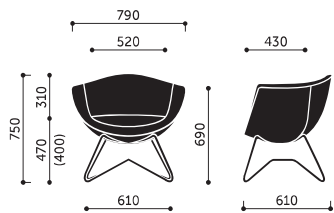

PRODUKT		CENA / ČALOUNĚNÍ*				Popis modelu	Dodatečné informace
Kód	Barva podnoží / kostry	Evo Next (I)	Medley Softline Sprint Valencia Xtreme (II)	Revive Select Semi Step Synergy (III)	Kúže (IV)		
10V	černá	6 910	7 610	9 040	11 170	konferenční křeslo, drátěné podnoží, nízký opěrák,	<p>Kluzáky pro modely Sorriso 10V:</p> <ul style="list-style-type: none"> <li>- standardní - tvrdé kluzáky (na měkkou podlahu),</li> <li>- filcové kluzáky (na tvrdé podlahy) - příplatek 60 Kč/sada,</li> <li>- teflonové kluzáky (univerzální) - příplatek 100 Kč/sada.</li> </ul> <p>Model Sorriso 10R - filcové kluzáky (na tvrdou podlahu) - příplatek 130 Kč/sada.</p> <p>Kolečka/Kluzáky u modelu Sorriso 10F:</p> <ul style="list-style-type: none"> <li>- standardní - dekorativní kolečka - pouze na tvrdou podlahu,</li> <li>- dekorativní tvrdé kluzáky (na měkkou podlahu) nebo filcové kluzáky (na tvrdou podlahu) - příplatek 760 Kč/sada,</li> <li>- příplatek je nutné specifikovat typ koleček/kluzáků).</li> </ul> <p>U modelů Sorriso 10R/10F je standardně samovracení píst s pamětí (bez výškového nastavení).</p> <p>Možnost kombinování barev stejného druhu látky dle schématu, kde A = barva sedáku a B = barva korpusu - bez příplatku.</p> <p>V případě takové objednávky specifikujte dle příkladu: ST-5/ST-6 (kde ST-5 = A a ST-6 = B).</p> <p>Prošívání - více informací na stránkách 242-250.</p>
	metallic	6 980	7 680	9 110	11 240		
	chrom / satén	7 290	7 990	9 420	11 550		
10R	metallic	8 940	9 640	11 070	13 200	otočné křeslo na centrální noze, nízký opěrák	
	chrom	9 430	10 130	11 560	13 690		
10F	chrom	9 700	10 400	11 830	13 960	otočné křeslo, čtyřramenný kříž, nízký opěrák	

\*Širší výběr látek najdete v kapitole Creative Edition

10V

10R

10F

MÖBELFAKTA

Uvedené ceny jsou bez DPH.  
Za nestandardní produkty, které nejsou uvedeny v ceníku, účtujeme příplatek.

10V

**kg** 17,5

**kg** 13,5

0,53 m<sup>3</sup>

10R

**kg** 30,5

**kg** 25,5

0,53 m<sup>3</sup>

10F

**kg** 18,0

**kg** 13,0

0,53 m<sup>3</sup>