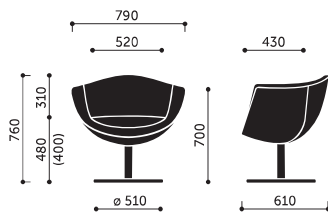

PRODUKT		CENA / ČALOUNĚNÍ*				Popis modelu	Dodatečné informace
Kód	Barva podnoží / kostry	Evo Next (I)	Medley Softline Sprint Valencia Xtreme (II)	Revive Select Semi Step Synergy (III)	Kúže (IV)		
10V	černá	6 910	7 610	9 040	11 170	konferenční křeslo, drátěné podnoží, nízký opěrák,	<p>Kluzáky pro modely Sorriso 10V:</p> <ul style="list-style-type: none"> <li>- standardní - tvrdé kluzáky (na měkkou podlahu),</li> <li>- filcové kluzáky (na tvrdé podlahy) - příplatek 60 Kč/sada,</li> <li>- teflonové kluzáky (univerzální) - příplatek 100 Kč/sada.</li> </ul> <p>Model Sorriso 10R - filcové kluzáky (na tvrdou podlahu) - příplatek 130 Kč/sada.</p> <p>Kolečka/Kluzáky u modelu Sorriso 10F:</p> <ul style="list-style-type: none"> <li>- standardní - dekorativní kolečka - pouze na tvrdou podlahu,</li> <li>- dekorativní tvrdé kluzáky (na měkkou podlahu) nebo filcové kluzáky (na tvrdou podlahu) - příplatek 760 Kč/sada,</li> <li>- příplatek je nutné specifikovat typ koleček/kluzáků).</li> </ul> <p>U modelů Sorriso 10R/10F je standardně samovracení píst s pamětí (bez výškového nastavení).</p> <p>Možnost kombinování barev stejného druhu látky dle schématu, kde A = barva sedáku a B = barva korpusu - bez příplatku.</p> <p>V případě takové objednávky specifikujte dle příkladu: ST-5/ST-6 (kde ST-5 = A a ST-6 = B).</p> <p>Prošívání - více informací na stránkách 242-250.</p>
	metallic	6 980	7 680	9 110	11 240		
	chrom / satén	7 290	7 990	9 420	11 550		
10R	metallic	8 940	9 640	11 070	13 200	otočné křeslo na centrální noze, nízký opěrák	
	chrom	9 430	10 130	11 560	13 690		
10F	chrom	9 700	10 400	11 830	13 960	otočné křeslo, čtyřramenný kříž, nízký opěrák	

\*Širší výběr látek najdete v kapitole Creative Edition

10V

10R

10F

MÖBELFAKTA

Uvedené ceny jsou bez DPH.  
Za nestandardní produkty, které nejsou uvedeny v ceníku, účtujeme příplatek.

10V

**kg** 17,5

**kg** 13,5

0,53 m<sup>3</sup>

10R

**kg** 30,5

**kg** 25,5

0,53 m<sup>3</sup>

10F

**kg** 18,0

**kg** 13,0

0,53 m<sup>3</sup>