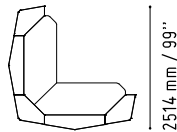

ALP14

2514 mm / 99"

117 - WHITE GLASS

67 - WHITE PASTEL

ALP07

3656 mm / 143 7/8"

117 - WHITE GLASS

67 - WHITE PASTEL

ALPA

ALP15

946 mm / 37 1/4"

3613 mm / 142 1/4"

- 26 - ALUMINUM SATINATO
- 124 - SILVER GLASS

ALPA