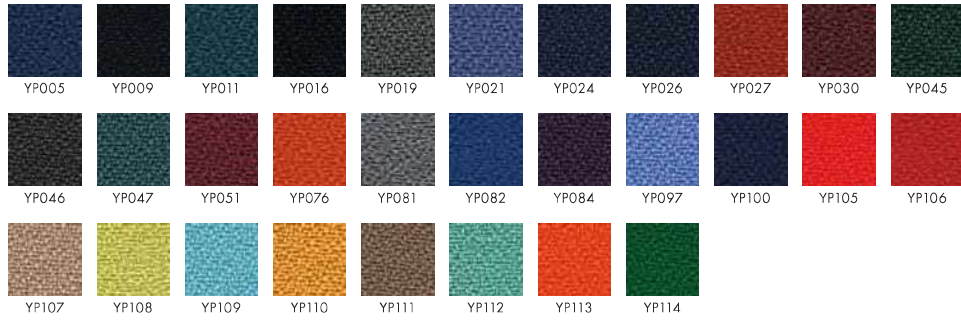

vzorník potahových materiálů

CAGLI - C

DORA - D

BALI - B

SKAI - SK

MIKO - MK

KORTEXIN - NK

BONDAI - BN

PHOENIX - PH

URBAN - U

WOOL - W

LEATHER - P

LLUVIA - L

XTREME - X

IRIS - IR

TOUAREG - T