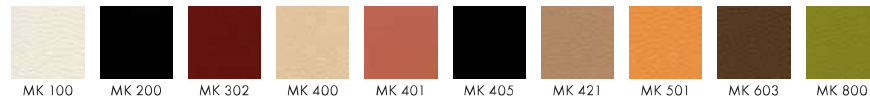

vzorník potahových materiálů

CAGLI - C

DORA - D

BALI - B

SKAI - SK

MIKO - MK

KORTEXIN - NK

BONDAI - BN