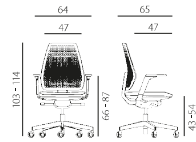

1880 SYN INFINITY NET