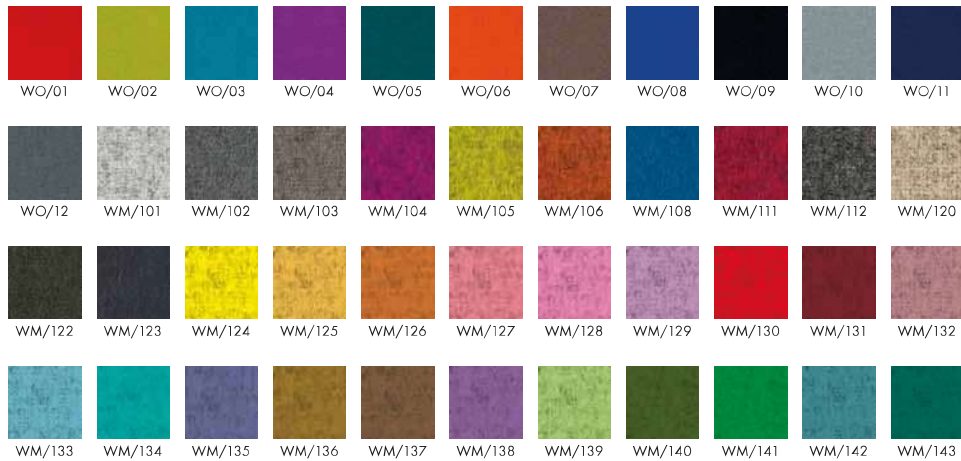

vzorník potahových materiálů

CAGLI - C

DORA - D

BALI - B

SKAI - SK

MIKO - MK

KORTEXIN - NK

BONDAI - BN

PHOENIX - PH

URBAN - U

WOOL - W

LEATHER - P

LLUVIA - L

XTREME - X

IRIS - IR

TOUAREG - T