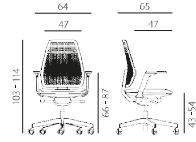

infinity

1890 SYN INFINITY

1890 SYN INFINITY WI IITE

1890 SYN INFINITY PERF

1890 SYN INFINITY PERF WI IITE

1880 SYN INFINITY PDH

1880 SYN INFINITY PDH WHITE

1890 SYN INFINITY PERF UPH

1890 SYN INFINITY PERF UPH I WHITE

1880 SYN INFINITY NET

1880 SYN INFINITY NET WHITE

infinity

- moderní židle s výraznou ergonomií a vysokou variabilitou
- opěradlo čalouněné, s podhlavníkem, se sítí, nebo s perforovaným plastem na opěradle
- čalounění ze studené pěny vstříkované do formy (molded foam)
- polohovatelné područky s měkkou dotykovou plochou, vodorovně nastavitelnou

- volba černého nebo bílého plastu
- mechanismus pro nastavení hloubky sedáku
- bederní regulovatelná opěrka
- ergonomické ovládání synchronního mechanismu s nastavením síly protiváhy a několikaosobnou aretací
- nosnost 130 kg, záruka 60 měsíců
- český výrobek