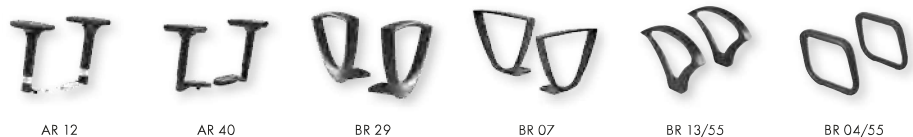

AR 12

AR 40

BR 29

BR 07

BR 13/55

BR 04/55