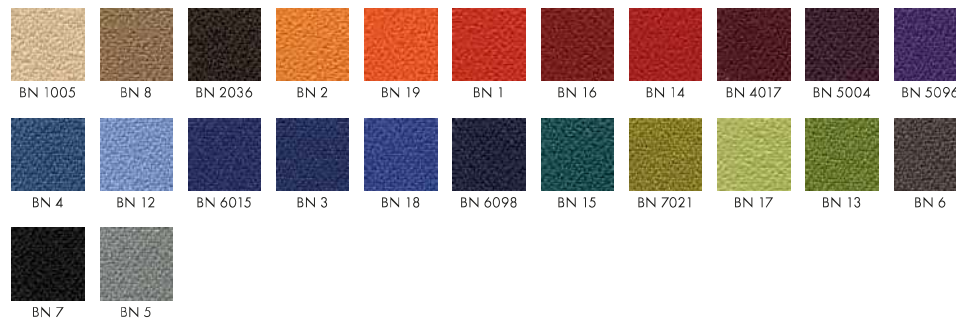

vzorník potahových materiálů

CAGLI - C

DORA - D

BALI - B

SKAI - SK

MIKO - MK

KORTEXIN - NK

BONDAI - BN

PHOENIX - PH

URBAN - U

WOOL - W

LEATHER - P

LLUVIA - L

XTREME - X

IRIS - IR

TOUAREG - T