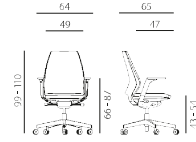

1890 SYN INFINITY PERF