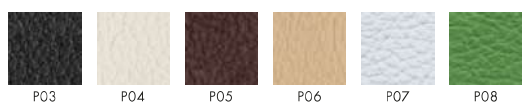

vzorník potahových materiálů

CAGLI - C

DORA - D

BALI - B

SKAI - SK

MIKO - MK

KORTEXIN - NK

BONDAI - BN

PHOENIX - PH

URBAN - U

WOOL - W

LEATHER - P

LLUVIA - L

XTREME - X

IRIS - IR

TOUAREG - T