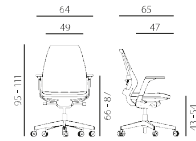

infinity

- moderní židle s výraznou ergonomií a vysokou variabilitou
- opěradlo čalouněné, s podhlavníkem, se sítí, nebo s perforovaným plastem na opěradle
- čalounění ze studené pěny vstříkované do formy (molded foam)
- polohovatelné područky s měkkou dotykovou plochou, vodorovně nastavitelnou

- volba černého nebo bílého plastu
- mechanismus pro nastavení hloubky sedáku
- bederní regulovatelná opěrka
- ergonomické ovládání synchronního mechanismu s nastavením síly protiváhy a několikaosobnou aretací
- nosnost 130 kg, záruka 60 měsíců
- český výrobek