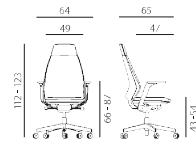

1890 SYN INFINITY PERF UPH