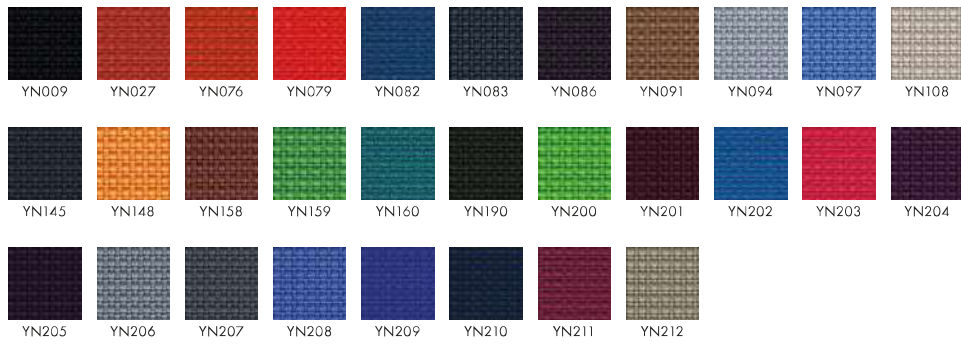

vzorník potahových materiálů

CAGLI - C

DORA - D

BALI - B

SKAI - SK

MIKO - MK

KORTEXIN - NK

BONDAI - BN

PHOENIX - PH

URBAN - U

WOOL - W

LEATHER - P

LLUVIA - L

XTREME - X

IRIS - IR

TOUAREG - T