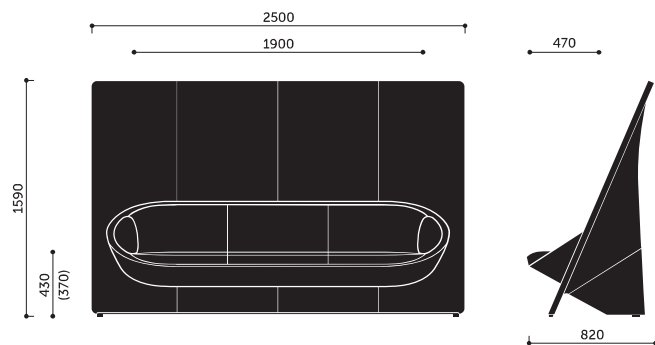

32

kg 195,0

kg 127,0

4,64 m³

Z důvodu objemu a váhy jednotlivých komponentů této kolekce je nutné, aby manipulaci zastávaly minimálně čtyři osoby. Zboží je dodáváno v přepravních krabicích na paletách s kolečky.