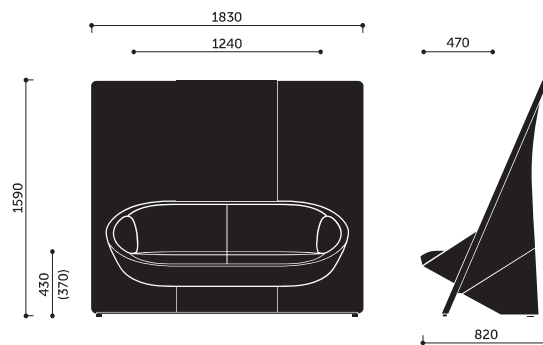

*Širší výběr látek najdete na straně 227 (kapitola Creative Edition)

32

Uvedené ceny jsou bez DPH.
 Za nestandardní produkty, které nejsou uvedeny v ceníku, účtujeme příplatek.

12

kg 87,0

kg 50,0

2,18 m³

22

novinka

Wyspa

profim

PRODUKT	CENA / ČALOUNĚNÍ*		Popis modelu	Volitelné doplňky
	Flexi Medley Sprint (II)	Fame Nexus Step Synergy (III)		
N SW1	14 990	16 240	díl, šířka 1150 mm	Kluzáky pro modely SW1/SW1 HA: - standardní - teflonové kluzáky (univerzální) - filcové kluzáky (na tvrdou podlahu) - příplatek 130 Kč/sada. Díly SW1, SW1 HA, TW, TWB nejsou samostatné a musí být součástí sestavy. Maximální proporce TV: - úhlopříčka 46 palců, - váha 35 kg. Stolek - standardní barvy moření: H13, HO6, HO12, HO11 - dodací lhůta 4-6 týdnů.
N SW1 HA	16 790	18 040	díl, šířka 1150 mm, držák TV	
TW	18 270	19 490	rohový díl	
TWB	20 700	21 920	rohový díl se stolem	