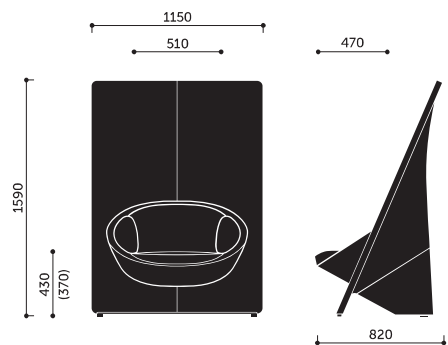

*Širší výběr látek najdete na straně 227 (kapitola Creative Edition)

22

Uvedené ceny jsou bez DPH.
 Za nestandardní produkty, které nejsou uvedeny v ceníku, účtujeme příplatek.

PRODUKT	Kód	Povrch	CENA / ČALOUNĚNÍ*		Popis modelu	Volitelné doplňky
			A	B		
			Flexi Medley Sprint (II)	Fame Nexus Step Synergy (III)		
32	CENA / ČALOUNĚNÍ*	Flexi, Medley, Sprint (II)	96 930	102 940	3-místné křeslo s akustickým panelem	<p>Kluzáky: - standardní - teflonové kluzáky (univerzální) - filcové kluzáky (na tvrdou podlahu) - příplatek 130 Kč/sada.</p> <p>Při objednání jednomístných a vicemístných křesel, která mají být spojena s rohovým dílem (TW/TWB) toto jasné stanovte společně s poznámkou, jestli se jedná o spojení s levou, pravou či oběma stranami křesla. Dodatečné spojení rohového dílu s křesly není možné.</p> <p>Možnost kombinace barev stejné látky bez příplatku dle následujícího schématu: A - barva polštáře a akustického panelu B - barva korpusu V případě takové objednávky specifikujte dle příkladu: ST-5/ST-6 (kde ST-5 = A, ST-6 = B). Tato atypická varianta je bez příplatku.</p>
		Fame, Nexus Step, Synergy (III)	99 530	105 540		
		Kůže (IV)	108 220	114 230		

*Širší výběr látek najdete na straně 227 (kapitola Creative Edition)

32

Uvedené ceny jsou bez DPH.
 Za nestandardní produkty, které nejsou uvedeny v ceníku, účtujeme příplatek.

12

kg 87,0

kg 50,0

2,18 m³

22