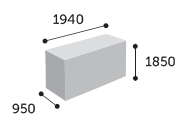

12

kg 87,0

kg 50,0

2,18 m³

22

kg 138,0

kg 87,0

3,41 m³

32

kg 195,0

kg 127,0

4,64 m³

Z důvodu objemu a váhy jednotlivých komponentů této kolekce je nutné, aby manipulaci zastávaly minimálně čtyři osoby. Zboží je dodáváno v přepravních krabicích na paletách s kolečky.