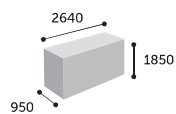

kg 138,0

kg 87,0

3,41 m³

32

kg 195,0

kg 127,0

4,64 m³

Z důvodu objemu a váhy jednotlivých komponentů této kolekce je nutné, aby manipulaci zastávaly minimálně čtyři osoby. Zboží je dodáváno v přepravních krabicích na paletách s kolečky.

novinka

Wyspa

profim

PRODUKT	CENA / ČALOUNĚNÍ*		Popis modelu	Volitelné doplňky
	Flexi Medley Sprint (II)	Fame Nexus Step Synergy (III)		
N SW1	14 990	16 240	díl, šířka 1150 mm	Kluzáky pro modely SW1/SW1 HA: - standardní - teflonové kluzáky (univerzální) - filcové kluzáky (na tvrdou podlahu) - příplatek 130 Kč/sada. Díly SW1, SW1 HA, TW, TWB nejsou samostatné a musí být součástí sestavy. Maximální proporce TV: - úhlopříčka 46 palců, - váha 35 kg. Stolek - standardní barvy moření: H13, HO6, HO12, HO11 - dodací lhůta 4-6 týdnů.
N SW1 HA	16 790	18 040	díl, šířka 1150 mm, držák TV	
TW	18 270	19 490	rohový díl	
TWB	20 700	21 920	rohový díl se stolem	