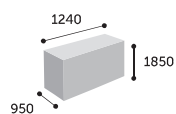

*Širší výběr látek najdete na straně 227 (kapitola Creative Edition)

22

Uvedené ceny jsou bez DPH.
 Za nestandardní produkty, které nejsou uvedeny v ceníku, účtujeme příplatek.

PRODUKT	Kód	Povrch	CENA / ČALOUNĚNÍ*		Popis modelu	Volitelné doplňky
			A	B		
			Flexi Medley Sprint (II)	Fame Nexus Step Synergy (III)		
32	CENA / ČALOUNĚNÍ*	Flexi, Medley, Sprint (II)	96 930	102 940	3-místné křeslo s akustickým panelem	<p>Kluzáky: - standardní - teflonové kluzáky (univerzální) - filcové kluzáky (na tvrdou podlahu) - příplatek 130 Kč/sada.</p> <p>Při objednání jednomístných a vicemístných křesel, která mají být spojena s rohovým dílem (TW/TWB) toto jasné stanovte společně s poznámkou, jestli se jedná o spojení s levou, pravou či oběma stranami křesla. Dodatečné spojení rohového dílu s křesly není možné.</p> <p>Možnost kombinace barev stejné látky bez příplatku dle následujícího schématu: A - barva polštáře a akustického panelu B - barva korpusu V případě takové objednávky specifikujte dle příkladu: ST-5/ST-6 (kde ST-5 = A, ST-6 = B). Tato atypická varianta je bez příplatku.</p>
		Fame, Nexus Step, Synergy (III)	99 530	105 540		
		Kůže (IV)	108 220	114 230		

*Širší výběr látek najdete na straně 227 (kapitola Creative Edition)

32

Uvedené ceny jsou bez DPH.
 Za nestandardní produkty, které nejsou uvedeny v ceníku, účtujeme příplatek.

12

kg 87,0

kg 50,0

2,18 m³

22