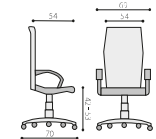

## maxima

- robustní křeslo s vysokým opěrákem, vhodné pro vícesměnné provoz. Díky své vyjimečné konstrukci z ocelových profilů je určeno pro náročná prostředí s „intenzivním používáním“– 24-hodinová pracoviště, Perma-Mesh závěsná konstrukce sedačky a vhodné tvarovaná opěrka i sedačka, zhotovená ze studené pěny, dodávají křeslu vyjimečný komfort
- synchronní mechanismus s 5násobnou aretací a nastavením síly protiváhy podle tělesné hmotnosti uživatele,
- pneumatické nastavení výšky sedačky,
- lehce ovladatelné nastavení výšky opěrky exkluzivním systémem up-down v 7-mi pozicích,
- snímatelnou sedačku – z hygienických důvodů může být měněna s operátorem
- nastavení hloubky sezení s vratným mechanismem a pružinou,
- výškově nastavitelné područky s nastavením rozpětí a měkkou polyuretanovou pěnou na vrchní dotykové části
- doporučený materiál Presidio je potah s nešpinící teflonovou úpravou, ohnivzdorný a jeho atest vykazuje odolnost 500 000 cyklických otěrů.
- maximální provozní zatížení uvedené výrobcem 159 kg.
- záruka v tříměsíčním provozu 5 let