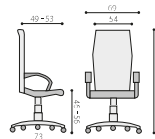

concorde

concorde

- robustní křeslo s vysokým opěrákem, vhodné pro vícesměnné provoz. Díky své vyjimečné konstrukci z ocelových profilů je určeno pro náročná prostředí s „intenzivním používáním“– 24-hodinová pracoviště, Perma-Mesh závěsná konstrukce sedačky a vhodné tvarovaná opěrka i sedačka, zhotovená ze studené pěny, dodává křeslu vyjimečný komfort.
- synchronní mechanismus s 5násobnou aretací a nastavením síly protiváhy podle tělesné hmotnosti uživatele
- pneumatické nastavení výšky sedačky, ovládané ergonomicky umístěnými tlačítky v područkách
- lehce ovladatelné nastavení výšky opěrky exkluzivním systémem up-down v 7-mi pozicích,
- snímatelnou sedačku – z hygienických důvodů může být měněna s operátorem
- nastavení hloubky sezení s vratným mechanismem a pružinou,
- nastavení rozpětí područek s měkkou polyuretanovou dotykovou pěnou,
- doporučený materiál Presidio je potah s nešpinící teflonovou úpravou, ohnivzdorný a jeho atest vykazuje odolnost 500 000 cyklických otěrů.
- snímatelný potah pro praní při 40°C
- maximální provozní zatížení uvedené výrobcem 159 kg.
- záruka v tříměsíčním provozu 5 let

maxima

maxima