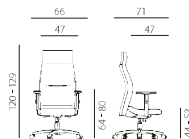

- nastavení výšky sedu plynovým pístem
- možnost volby hloubky sedáku jednoduchou montáží ve 2 polohách
- potah s vysokou odolností X-treme, otěruvzdornost 100.000 cyklů, nesnímatelný - prošívaný, bok vždy černá YS009, plocha výběr z kompletního vzorníku Xtreme 60 odstínů
- snadné čištění šampónováním nebo tepováním
- kovový aluminiový kříž
- záruka 36 měsíců - platnost je podmíněna provedením pravidelné, velmi snadné údržby - promazání pístnice a dotažení spoju
- součástí balení je mazací tuk a klíč na dotažení
- nosnost 130 kg
- český výrobek