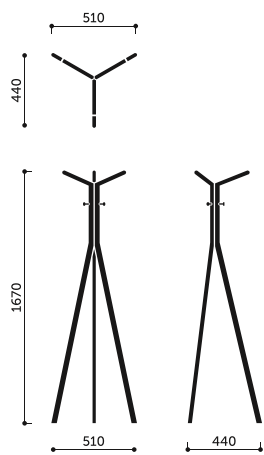

PRODUKT		CENA	Popis modelu
Kód	Barva podnoží / kostry		
SEVEN	černá	2 880	<p>Háčky lze objednat v jiných barvách než má kostra věšáku.</p> <p>RAL barvy kostry: žlutá (RAL 1023), červená (RAL 3020), tyrkysová (RAL 5018), bílá (RAL 9016).</p> <p>Barvy háčků: černá, metallic, chrom, žlutá (RAL 1023), červená (RAL 3020), tyrkysová (RAL 5018), bílá (RAL 9016).</p>
	metallic	2 880	
	RAL	2 880	

SEVEN

Uvedené ceny jsou bez DPH.
Za nestandardní produkty, které nejsou uvedeny v ceníku, účtujeme příplatek.

Seven

Technické specifikace

profim

SEVEN

 6,0

 5,0

0,05 m³