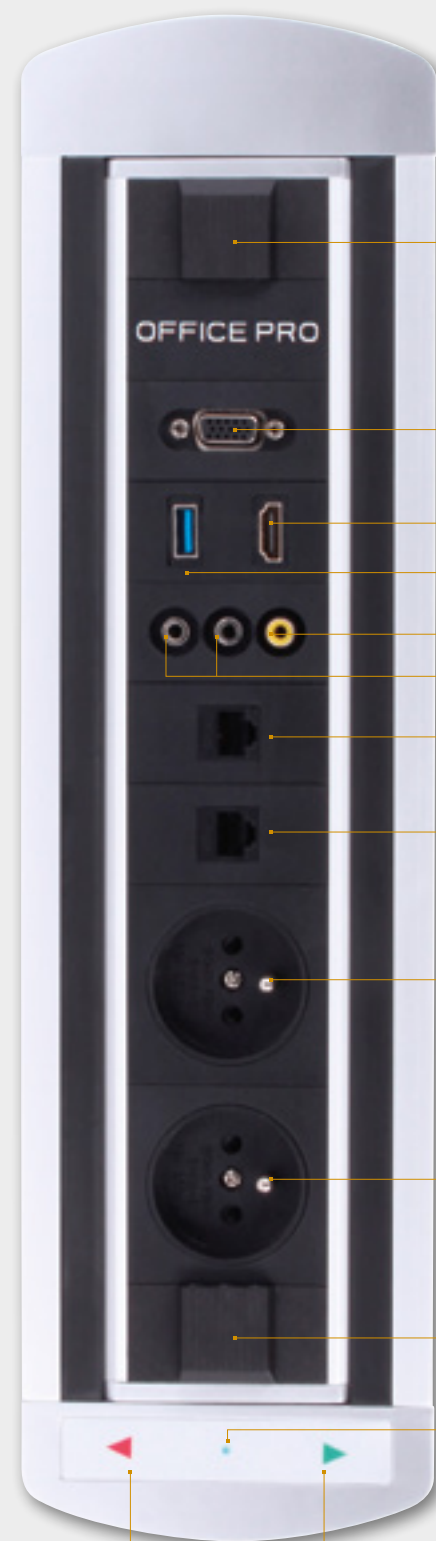

### PTCZ 016

Rozměry: 224  $\times$  80  $\times$  41 mm  
 Vybavení: 2 $\times$  el. zásuvka, 2 $\times$  USB 3.0, 1 $\times$  data

2.220 Kč

## ELEKTRICKY OTOČNÉ PANELE

fotobuňka

VGA zásuvka

HDMI zásuvka

USB zásuvka

video

2 $\times$  stereo audio

datová zásuvka