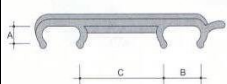

spojník Taurus