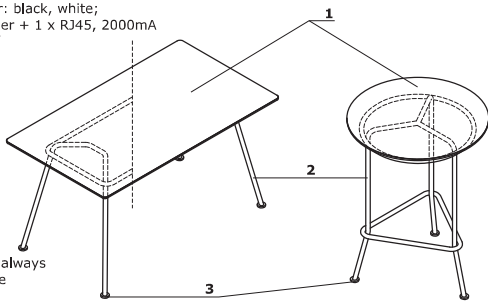

* ATTENTION - Top edging always matching the colour of the framework

Meeting tables

1 Top - 19mm MDF board; covered in bacteriostatic linoleum with resistance to finger prints; varnished Edge

2 Frame - metal, powder coated, frame made of tube Ø 25 mm

3 Leveling feet - range 9 mm

OPTIONS WITH EXTRA CHARGE:

- Mediabox M07 - colour: black, white; 230V + 1 x USB charger + 1 x RJ45, 2000mA
- Top access M10 - MDF

ATTENTION - Top edging always matching the colour of the framework

Meeting tables							
	Symbol	Price EUR	Dimensions			kg m3 pcs	Comments
			Width	Depth	Height		
	NS812	680,-	1200	800	750	33.1 kg 0.395 m3 4 pcs	
	NS814	740,-	1400	800	750	33.5 kg 0.402 m3 4 pcs	
	NS816	795,-	1600	800	750	36.6 kg 0.41 m3 4 pcs	
	NS818	845,-	1800	800	750	40.3 kg 0.417 m3 4 pcs	
	NS77	505,-	700	700	750	19.8 kg 0.352 m3 4 pcs	
	NS88	560,-	800	800	750	25.3 kg 0.381 m3 4 pcs	
	NS11	675,-	1000	1000	750	31 kg 0.421 m3 4 pcs	
	NS70	440,-	700	700	750	15.5 kg 0.398 m3 2 pcs	
	NS80	496,-	800	800	750	17 kg 0.404 m3 2 pcs	
	NS100	655,-	1000	1000	750	26.5 kg 0.396 m3 4 pcs	

Extra charge						
Top access	Mediabox M07					
120,-	332,-					
120,-	332,-					
120,-	332,-					
120,-	332,-					
120,-	332,-					

High tables							
	Symbol	Price EUR	Dimensions			kg m3 pcs	Comments
			Width	Depth	Height		
	NS80H	585,-	800	800	1050	22 kg 0,585 m3 2 pcs	
	NS100H	710,-	1000	1000	1050	31.7 kg 0,483 m3 5 pcs	
	NS88H	630,-	800	800	1050	30.5 kg 0,468 m3 5 pcs	
	NS11H	785,-	1000	1000	1050	37.5 kg 0,57 m3 5 pcs	
	NS812H	785,-	1200	800	1050	39.5 kg 0,484 m3 5 pcs	
	NS814H	840,-	1400	800	1050	40.5 kg 0,492 m3 5 pcs	
	NS816H	900,-	1600	800	1050	43.8 kg 0,499 m3 5 pcs	
Meeting tables							
	NS824	1230,-	2400	800	750	61.9 kg 0,615 m3 7 pcs	
	NS828	1330,-	2800	800	750	62.3 kg 0,63 m3 7 pcs	
	NS832	1435,-	3200	800	750	69.1 kg 0,644 m3 7 pcs	
	NS836	1525,-	3600	800	750	76.1 kg 0,658 m3 7 pcs	