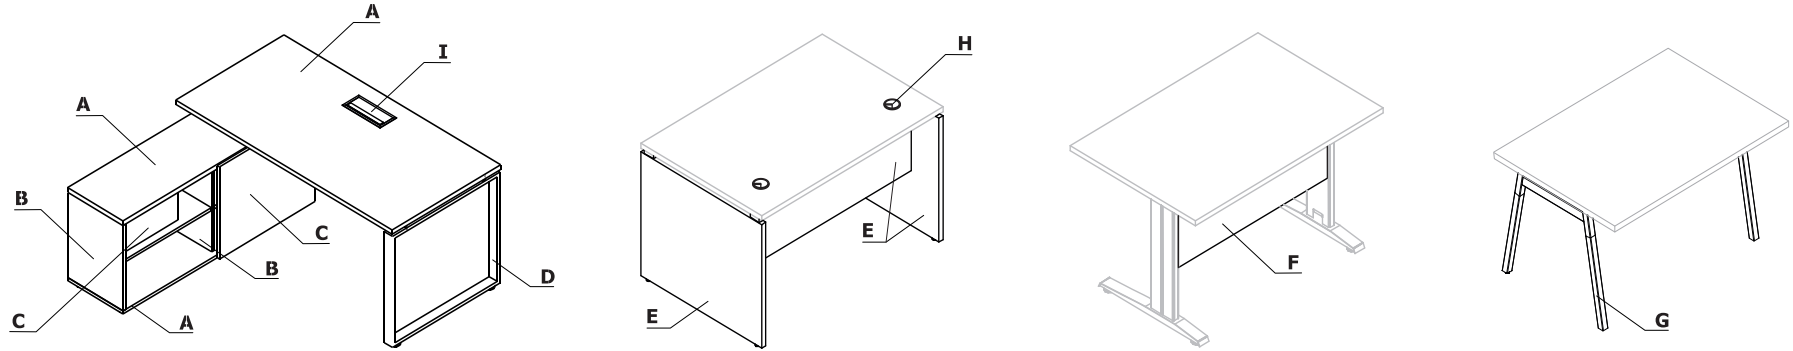

Colour combination - Ogi

Material	Colour	Desks								Accessories						
		A - Worktop, top, base	B - Body	C - Front	D - Frame	E - Base Ogi V	F - Modesty panel Ogi N	G - Base Ogi W	H - Grommet	I - Mediabox	SOD12-SOD20, SG12, SG16, SG220, SG260	E64, S69	S94, S95, S81, S82	S83, S89, S93	S11	
MFC	26 - aluminum satinato	✓*	✓	✓		✓										
	31 - canadian oak	✓	II group	✓												
	39 - polar birch	✓	II group	✓												
	64 - cocoa	✓	II group	✓												
	67 - white pastel	✓*	✓	✓		✓										
	106 - lowland walnut	✓	II group	✓												
	154 - anthracite	✓*	✓	✓		✓										
	08 - black	✓*	✓	✓		✓										
	167 - grey oak	✓	II group	✓												
	168 - natural oak	✓	II group	✓												
	169 - honey oak	✓	II group	✓												
	170 - acacia	✓	II group	✓												
	171 - dark walnut	✓	II group	✓												

* ATTENTION - Ogi W - OPTION WITH EXTRA CHARGE - worktop edge, colour: ash natural