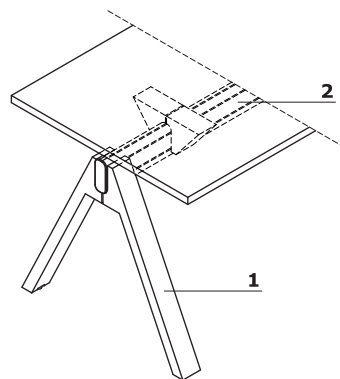

## Frame

**1 Leg** - wood, profile 80x40mm

**2 Frame** - anodised aluminium, colour: black; spacer 30 mm between top and frame

Desks							
	Symbol	Price EUR	Dimensions			kg m3 pcs	Comments
			Width	Depth	Height		
	<b>V16</b>	<b>1135,-</b>	1600	800	740	72 kg 0.14 m3 5 pcs	
	<b>V18</b>	<b>1175,-</b>	1800	800	740	139.31 kg 0.274 m3 7 pcs	
	<b>V20</b>	<b>1210,-</b>	2000	800	740	86.1 kg 0.169 m3 5 pcs	
Bench desks							
	<b>V216</b>	<b>2290,-</b>	1600	1610	740	148 kg 0.277 m3 11 pcs	
	<b>V218</b>	<b>2360,-</b>	1800	1610	740	162.1 kg 0.305 m3 11 pcs	
	<b>V220</b>	<b>2430,-</b>	2000	1610	740	176.2 kg 0.333 m3 11 pcs	
Extension units - straight desk							
	<b>V16L</b>	<b>1060,-</b>	1600	800	740	68.3 kg 0.133 m3 6 pcs	
	<b>V18L</b>	<b>1095,-</b>	1800	800	740	135.61 kg 0.267 m3 8 pcs	
	<b>V20L</b>	<b>1125,-</b>	2000	800	740	82.4 kg 0.162 m3 6 pcs	
Extension units - bench							
	<b>V216L</b>	<b>2030,-</b>	1600	1610	740	142 kg 0.261 m3 11 pcs	
	<b>V218L</b>	<b>2160,-</b>	1800	1610	740	156.1 kg 0.289 m3 11 pcs	
	<b>V220L</b>	<b>2220,-</b>	2000	1610	740	170.2 kg 0.318 m3 11 pcs	