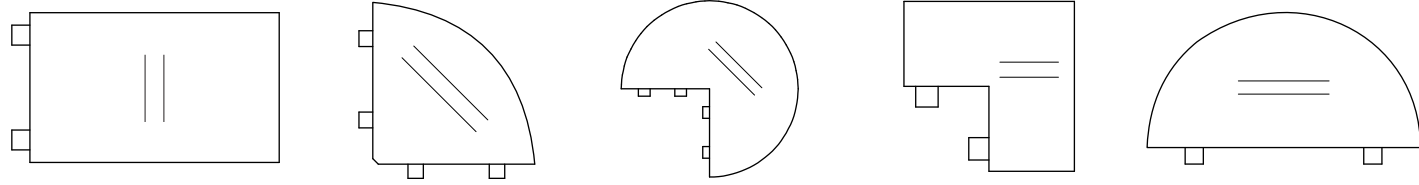

Desk extensions

ATTENTION - 1. Top - MFC 28 mm; 2. Suitable supporting legs required.