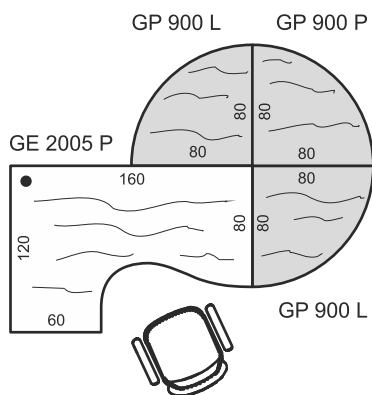

Čtvrtkruhové přídavné stoly