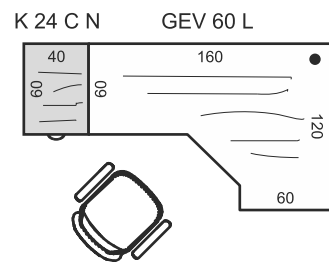

Kontejnery

Rohové skříňky DRIVE

Rohové skříňe dělíme podle umístění v sestavě na P (pravé) a L (levé). Je důležité tento údaj uvést v objednávce!