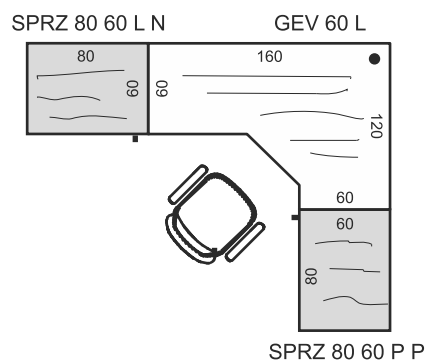

Roletová skříň ke stolu SPRZ 80 60

Příklad označení:

SPRZ 80 60 P P, SPRZ 80 60 P N
(P = otevírání vpravo, P = směr kresby let "podél")
SPRZ 80 60 L N, SPRZ 80 60 L P
(L = otevírání vlevo, N = směr kresby let "napříč")