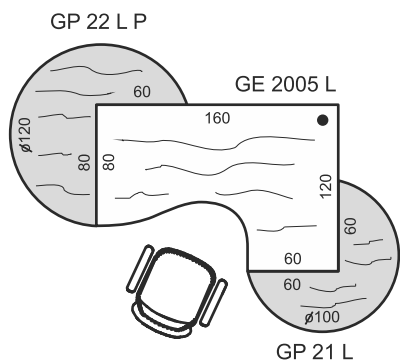

Kruhové přídavné stoly