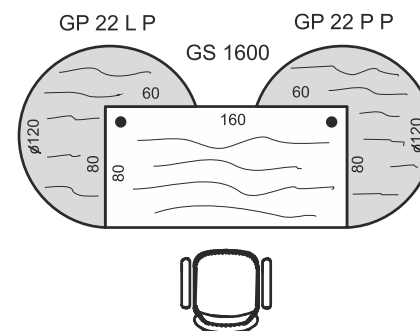

Čtvrtkruhové přídavné stoly