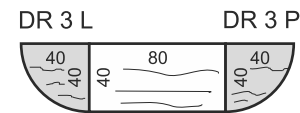

Rohové skříňky DRIVE

Rohové skříňe dělíme podle umístění v sestavě na P (pravé) a L (levé). Je důležité tento údaj uvést v objednávce!