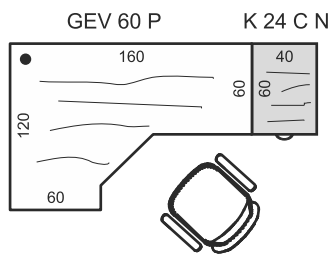

Kontejnery

Rohové skříňky DRIVE

Rohové skříňe dělíme podle umístění v sestavě na P (pravé) a L (levé). Je důležité tento údaj uvést v objednávce!