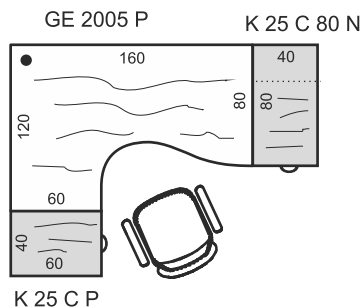

Kontejnery