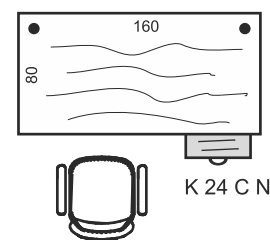

GS 1600

Příklad označení:

K 24 C N (N = směr kresby let "napříč")
K 24 C P (P = směr kresby let "podél")

K 25 C 80 - kontejner s půdou o hloubce 80 cm, t.j. shodně s hloubkou pracovního stolu.