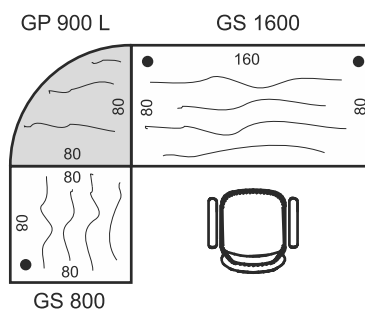

Čtvrtkruhové přídavné stoly