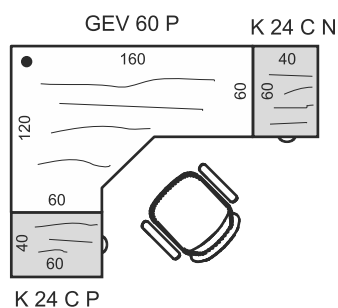

Kontejnery