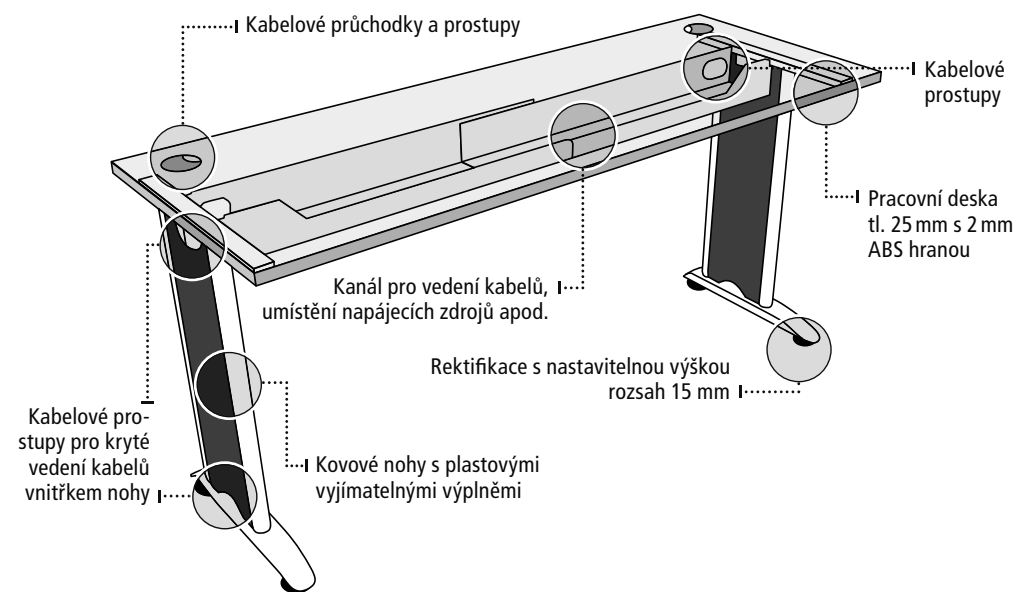

# STOLY DOPLŇKY (skříně ke stolům, stejná výška jako stoly - 75,5 cm)

27

<p><b>SP 40 40</b></p> <p>Přídavná skříně ke stolu</p>  <p>40 x 75,5 x 40</p> <p><b>2.503,-</b></p>	<p><b>SP 80 40</b></p> <p>Přídavná skříně ke stolu</p>  <p>80 x 75,5 x 40</p> <p><b>3.127,-</b></p>	<p><b>SPZ 80 40</b></p> <p>Přídavná skříně ke stolu včetně zámku</p>  <p>80 x 75,5 x 40</p> <p><b>4.905,-</b></p>	<p><b>SPRZ 80 40 L</b></p> <p>Přídavná skříně ke stolu včetně zámku</p>  <p>80 x 75,5 x 40</p> <p><b>6.166,-</b></p>	<p><b>SPRZ 80 40 P</b></p> <p>Přídavná skříně ke stolu včetně zámku</p>  <p>80 x 75,5 x 40</p> <p><b>6.166,-</b></p>	<p><b>SP 80 60</b></p> <p>Přídavná skříně ke stolu</p>  <p>80 x 75,5 x 60</p> <p><b>5.656,-</b></p>
<p><b>SPZ 80 60</b></p> <p>Přídavná skříně ke stolu včetně zámku</p>  <p>80 x 75,5 x 60</p> <p><b>7.434,-</b></p>	<p><b>SPRZ 80 60 L</b></p> <p>Přídavná skříně ke stolu včetně zámku</p>  <p>80 x 75,5 x 60</p> <p><b>8.203,-</b></p>	<p><b>SPRZ 80 60 P</b></p> <p>Přídavná skříně ke stolu včetně zámku</p>  <p>80 x 75,5 x 60</p> <p><b>8.203,-</b></p>	<p><b>SPKZ 80 60 L</b></p> <p>Přídavná skříně ke stolu včetně zámku</p>  <p>80 x 75,5 x 60</p> <p><b>9.706,-</b></p>	<p><b>SPKZ 80 60 P</b></p> <p>Přídavná skříně ke stolu včetně zámku</p>  <p>80 x 75,5 x 60</p> <p><b>9.706,-</b></p>	<p><b>SPP</b></p> <p>Spojovací montážní plech</p>  <p>14 x 0,2 x 5,5</p> <p><b>65,-</b></p>
<p><b>SPVZ 3 L</b></p> <p>Skříně s výsuvem včetně zámku</p>  <p>40 x 117,7 x 80</p> <p><b>10.176,-</b></p>	<p><b>SPVZ 3 P</b></p> <p>Skříně s výsuvem včetně zámku</p>  <p>40 x 117,7 x 80</p> <p><b>10.176,-</b></p>	<p><b>JD 200</b></p> <p>Deska sud 200</p>  <p>200 x 110</p> <p><b>5.548,-</b></p>	<p><b>JD 60</b></p> <p>Deska kruh</p>  <p>pr. 60</p> <p><b>1.452,-</b></p>	<p><b>SPD</b></p> <p>Spojovací plastový trojúhelník</p>  <p>3,5 x 3,5 x 2,5</p> <p><b>12,-</b></p>	