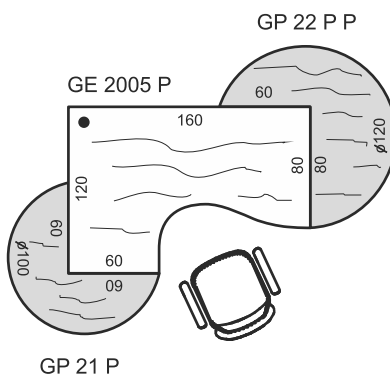

Kruhové přídavné stoly