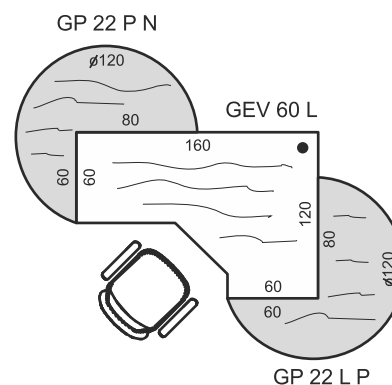

Kruhové přídavné stoly