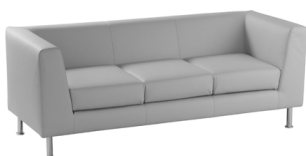

Sofa

	BN	SK, BO	PH, T	CU, IR, RA, X	F, FH, P, W
	14 691 Kč	14 804 Kč	15 781 Kč	16 869 Kč	31 534 Kč
karton rozměry v cm					
hmotnost:	42,9 kg	celková výška:		64,5	
objem:	0,94 m³	šířka:		199	
spotřeba látky, š. 140	5,3 bm	celková hloubka:		78	
		výška sedáku:		37	

Notre Dame Lounge 103

třímístné luxusní sofa s akustickým panelem určené pro otevřené kancelářské a komerční prostory, chromované nohy, nosnost 120 kg/1 místo, záruka 36 měsíců, český výrobek