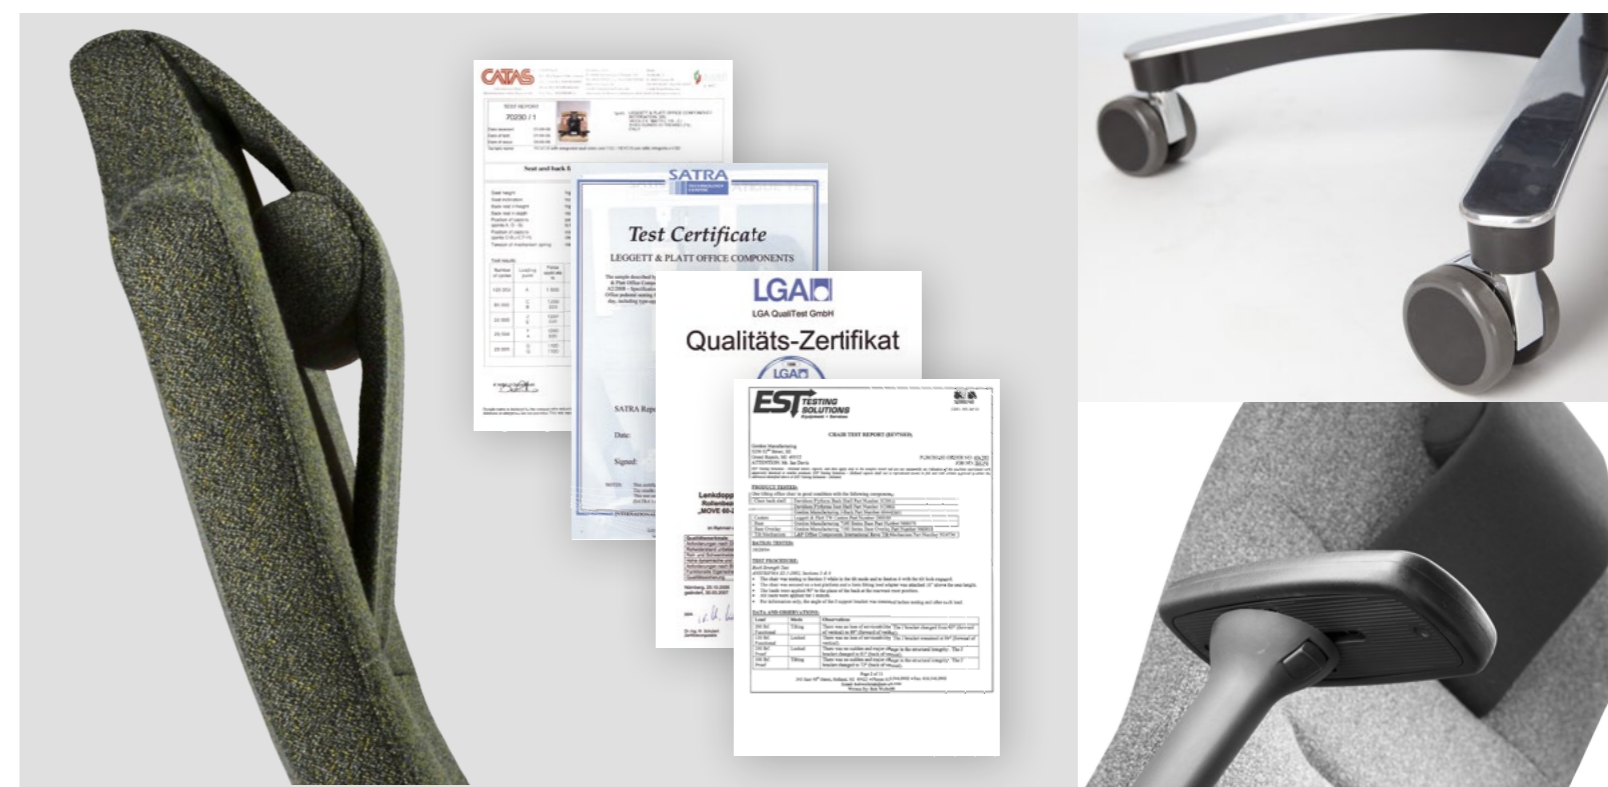

2498 AVpu, 24 106 / 24 103

2498 AVpu, 24 112

2498 AVpu, 242

2498 AVpu, 24 103

2498 AVpu, 243

2498 A, 242

PREMIUM LINE

Kde jsou úspěchy, jsou také požadavky. Manažerské křeslo 2489 je to pravé zvýraznění komfortní kanceláře s exkluzivním zpracováním detailů.

Where there are achievements, there are also demands. Manager's armchair 2489 is the right highlight of a comfortable office with exclusive details processing.

WARRANTY
5 YRS

2489 C RC AVca, 81 021 / 81 026