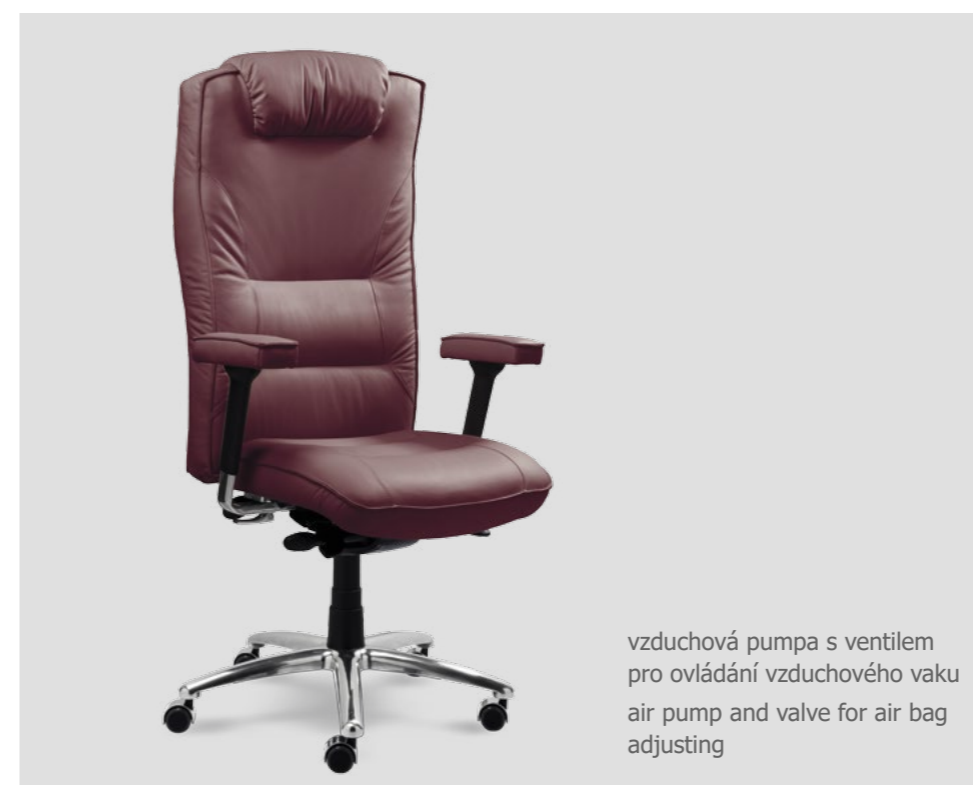

synchronní zátěžová mechanika
synchronized strong mechanism

nastavení hloubky sezení
seat depth adjustable

2488 P A, 81 180

2488 P A, 81 021

2488 C RC AVca, 81 021

vzduchová pumpa s ventilem
pro ovládnání vzduchového vaku
air pump and valve for air bag
adjusting

myCRONOS

Vysoce nadstandardní křeslo pro dispečerská pracoviště a další NON-STOP provoz. Robustní konstrukce, jednotlivé komponenty testovány na vysokou zátěž.

High-standard armchair for controllers workplaces and other NON-STOP operations. Robust construction, individual components tested for high load.