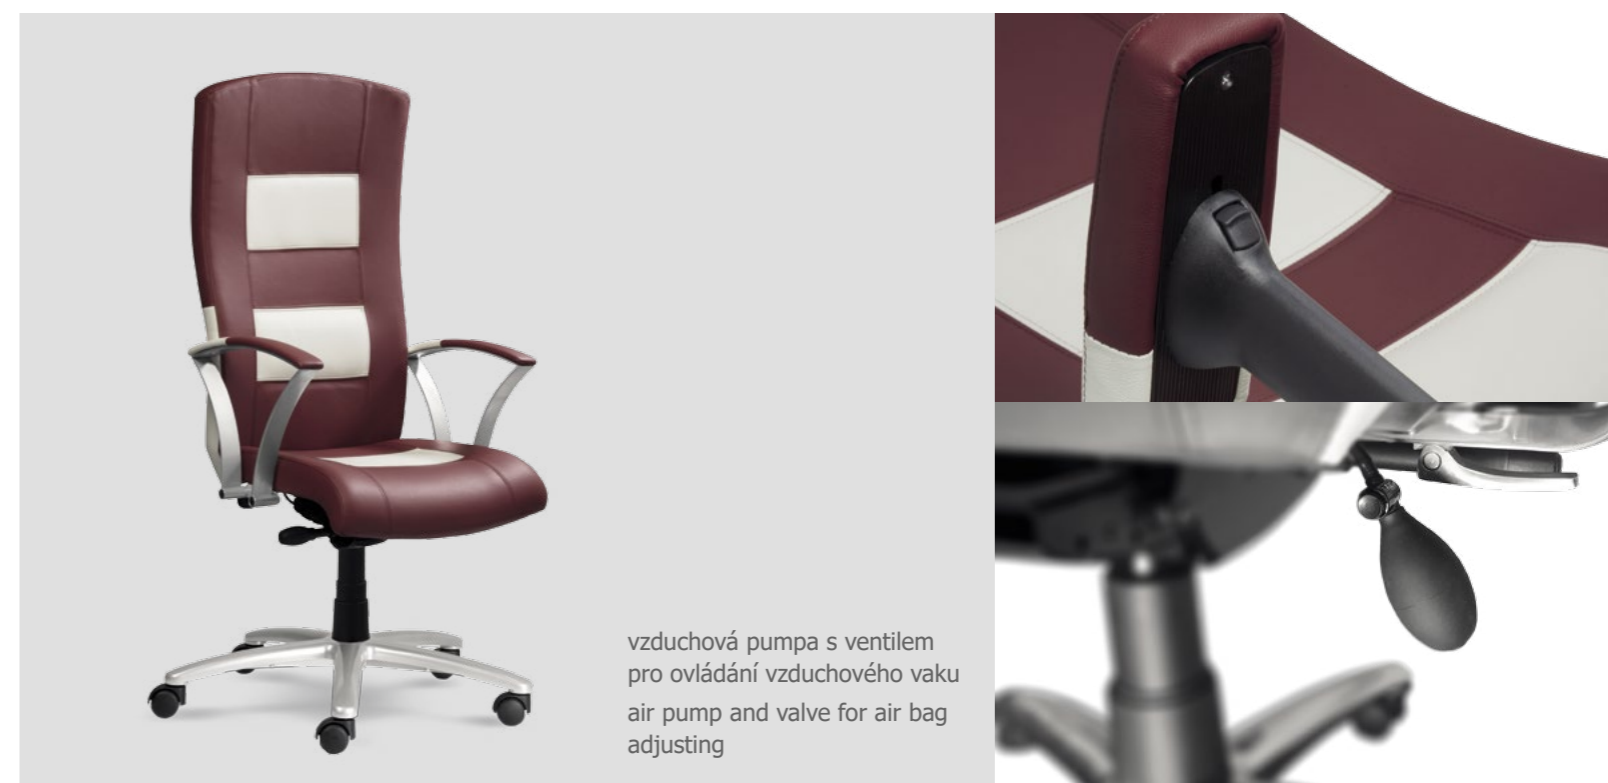

vzduchová pumpa s ventilem
pro ovládání vzduchového vaku
air pump and valve for air bag
adjusting

2489 P A, 81 021 / 81 026