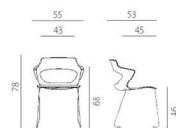

PLAST

SEAT UPH

FRONT UPH

ALL UPH

aoki

- konferenční židle s vysokou variabilitou, vhodná pro multifunkční prostory, kongresové sály, zasedací místnosti a školící centra
- flexibilní opěradlo se zakomponovanými područkami poskytuje optimální podporu a pohodlí
- plastová skořepina s možností čalounění v trojím rozsahu
- výběr z 5 typů podnoží
- vynikající atohovatelnost (výjma podnoží STYLE a ALU)
- 8 barev plastů
- nosnost 120 kg
- záruka 36 měsíců

ukázky řešení

2160 PC AOKI STYLE SEAT UPH

2160 PC AOKI STYLE FRONT UPH

2160 /SB PC AOKI

2160 /S TC AOKI ALL UPH

2160 /S TC AOKI SEAT UPH

2160 PC AOKI

2160 TC AOKI FRONT UPH