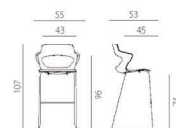

PLAST

SEAT UPH

FRONT UPH

ALL UPH

aoki

- konferenční židle s vysokou variabilitou, vhodná pro multifunkční prostory, kongresové sály, zasedací místnosti a školící centra
- flexibilní opěradlo se zakomponovanými područkami poskytuje optimální podporu a pohodlí
- plastová skořepina s možností čalounění v trojím rozsahu
- výběr z 5 typů podnoží
- vynikající atohovatelnost (výjma podnoží STYLE a ALU)
- 8 barev plastů
- nosnost 120 kg
- záruka 36 měsíců

ukázky řešení

2160 PC AOKI STYLE SEAT UPH

2160 PC AOKI STYLE FRONT UPH

2160 /SB PC AOKI

2160 /S TC AOKI ALL UPH

2160 /S TC AOKI SEAT UPH

2160 PC AOKI

2160 TC AOKI FRONT UPH