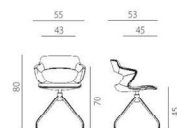

PLAST

SEAT UPH

FRONT UPH

ALL UPH

aoki

- konferenční židle s vysokou variabilitou, vhodná pro multifunkční prostory, kongresové sály, zasedací místnosti a školící centra
- flexibilní opěradlo se zakomponovanými područkami poskytuje optimální podporu a pohodlí
- plastová skořepina s možností čalounění v trojím rozsahu
- výběr z 5 typů podnoží
- vynikající atohovatelnost (výjma podnoží STYLE a ALU)
- 8 barev plastů
- nosnost 120 kg
- záruka 36 měsíců

ukázky řešení

2160 PC AOKI STYLE SEAT UPH

2160 PC AOKI STYLE FRONT UPH

2160 /SB PC AOKI

2160 /S TC AOKI ALL UPH

2160 /S TC AOKI SEAT UPH

2160 PC AOKI

2160 TC AOKI FRONT UPH