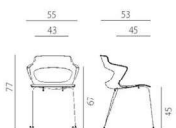

PLAST

SEAT UPH

FRONT UPH

ALL UPH

aoki

- konferenční židle s vysokou variabilitou, vhodná pro multifunkční prostory, kongresové sály, zasedací místnosti a školící centra
- flexibilní opěradlo se zakomponovanými područkami poskytuje optimální podporu a pohodlí
- plastová skořepina s možností čalounění v trojím rozsahu
- výběr z 5 typů podnoží
- vynikající atohovatelnost (výjma podnoží STYLE a ALU)
- 8 barev plastů
- nosnost 120 kg
- záruka 36 měsíců

ukázky řešení

2160 PC AOKI STYLE SEAT UPH

2160 PC AOKI STYLE FRONT UPH

2160 /SB PC AOKI

2160 /S TC AOKI ALL UPH

2160 /S TC AOKI SEAT UPH

2160 PC AOKI

2160 TC AOKI FRONT UPH