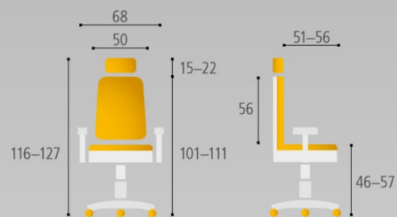

Modelová řada MERENS spojuje dynamický design, skvělé zpracování a mnoho funkcí podporujících zdravé a komfortní sezení.

BI 201

BI 203

BI 204

MERENS WHITE