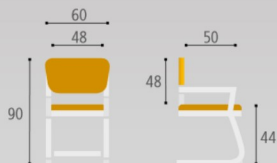

MERENS WHITE MEETING

- 1 Certifikáty statní zkušebny o shodě s ČSN EN 1335-1:2000 a ČSN EN 1335-2:2009
- 2 Studená pěna uvnitř sedáku zajišťuje jeho vysokou životnost
- 3 Kolečka s měkčným povrchem umožňují použití na tvrdé podlaze i kobercové krytině
- 4 Náklon sedáku nastavíte samostatně
- 5 Bílá barva plastu podtrhuje dynamický design tohoto modelu

- 6 Stabilita a ergonomie je zajištěna synchronním mechanismem, kterým měníte polohu sedáku a opěráku zároveň
- 7 Komfortním nastavením síly protiváhy podle své hmotnosti zabezpečíte opěrák proti nečekanému zhrounutí
- 8 Výšku a hloubku sedáku přizpůsobíte své postavě přímo na míru, a zajišťte tím správné podepření nohou
- 9 Podle potřeby si nastavíte výšku a hloubku područek

- 10 Sedák a opěrák můžete zafixovat v kterékoliv poloze
- 11 Výškově stavitelná bederní opěrka zajišť správnou ergonomii sezení
- 12 Samonosná síťovina zajišťuje celodenní větrání zad
- 13 Nosnost židle 120 kg
- 14 Záruka 3 roky

Ceny jsou uvedeny bez DPH
Rozměry jsou uvedeny v centimetrech