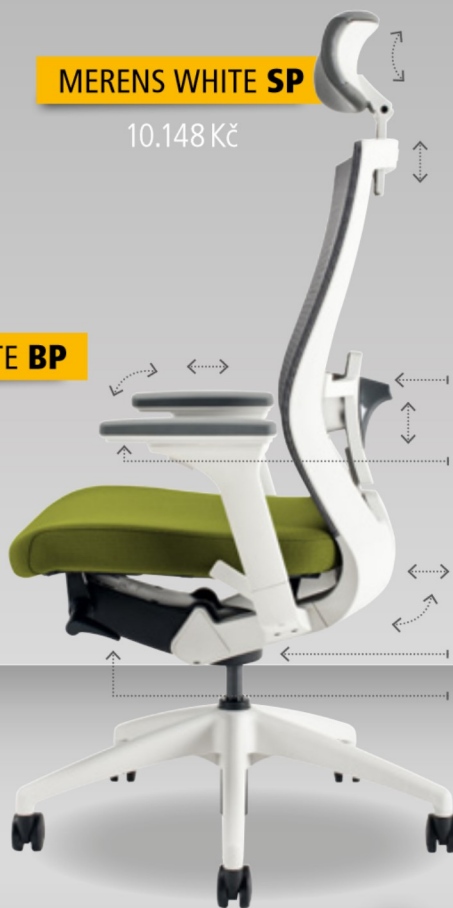

## MERENS WHITE SP

10.148 Kč

Hlavová opěrka stavitelná ve dvou směrech (výška a úhel)

4.803 Kč

## MERENS WHITE BP

9.577 Kč

Výškově nastavitelná bederní opěrka

Výškově a hloubkově stavitelné područky

Hloubkově nastavitelný sedák

Nastavitelný sklon sedáku

Synchronní mechanika

Komfortní nastavení síly protiváhy