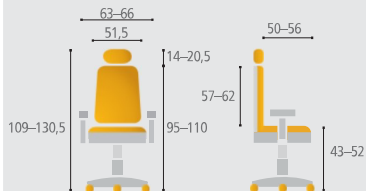

Nosnost 150 kg
Hmotnost 24,9 kg

Rozměry obalu 86 x 56 x 66 cm
Hmotnost včetně obalu 32 kg

Detail barevného provedení a struktury látky:

IW-01/ černá

IW-04/ modrá

IW-07/ antracit

MEROPE® SP

Barevné provedení

■ IW-01/ černá

■ IW-04/ modrá

■ IW-07/ antracit

Nosnost 135 kg

Hmotnost 22,1 kg

Rozměry obalu 71 x 53 x 66 cm

Hmotnost včetně obalu 25,9 kg

MEROPE® BP

Nosnost 135 kg

Hmotnost 22,1 kg

Rozměry obalu 71 x 53 x 66 cm

Hmotnost včetně obalu 25,9 kg

MEROPE® - kombinace s černým sedákem

FA-01/ černá

Rozměry jsou uvedeny v centimetrech.