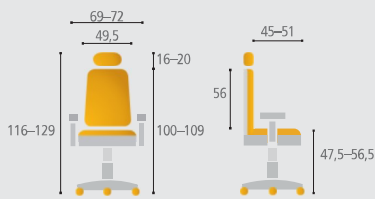

Nosnost 150 kg
Hmotnost 24,9 kg

Rozměry obalu 86 x 56 x 66 cm
Hmotnost včetně obalu 32 kg

Detail barevného provedení a struktury látky:

IW-01/ černá

IW-04/ modrá

IW-07/ antracit

MEROPE® SP

Barevné provedení