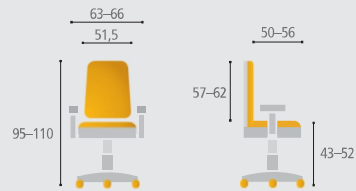

Nosnost 150 kg
Hmotnost 24,9 kg

Rozměry obalu 86 x 56 x 66 cm
Hmotnost včetně obalu 32 kg

Detail barevného provedení a struktury látky:

IW-01/ černá

IW-04/ modrá

IW-07/ antracit

MEROPE® SP

Barevné provedení

■ IW-01/ černá

■ IW-04/ modrá

■ IW-07/ antracit

Nosnost 135 kg

Hmotnost 22,1 kg

Rozměry obalu 71 x 53 x 66 cm

Hmotnost včetně obalu 25,9 kg

MEROPE® BP

Nosnost 135 kg

Hmotnost 22,1 kg

Rozměry obalu 71 x 53 x 66 cm

Hmotnost včetně obalu 25,9 kg

MEROPE® - kombinace s černým sedákem

FA-01/ černá

Rozměry jsou uvedeny v centimetrech.