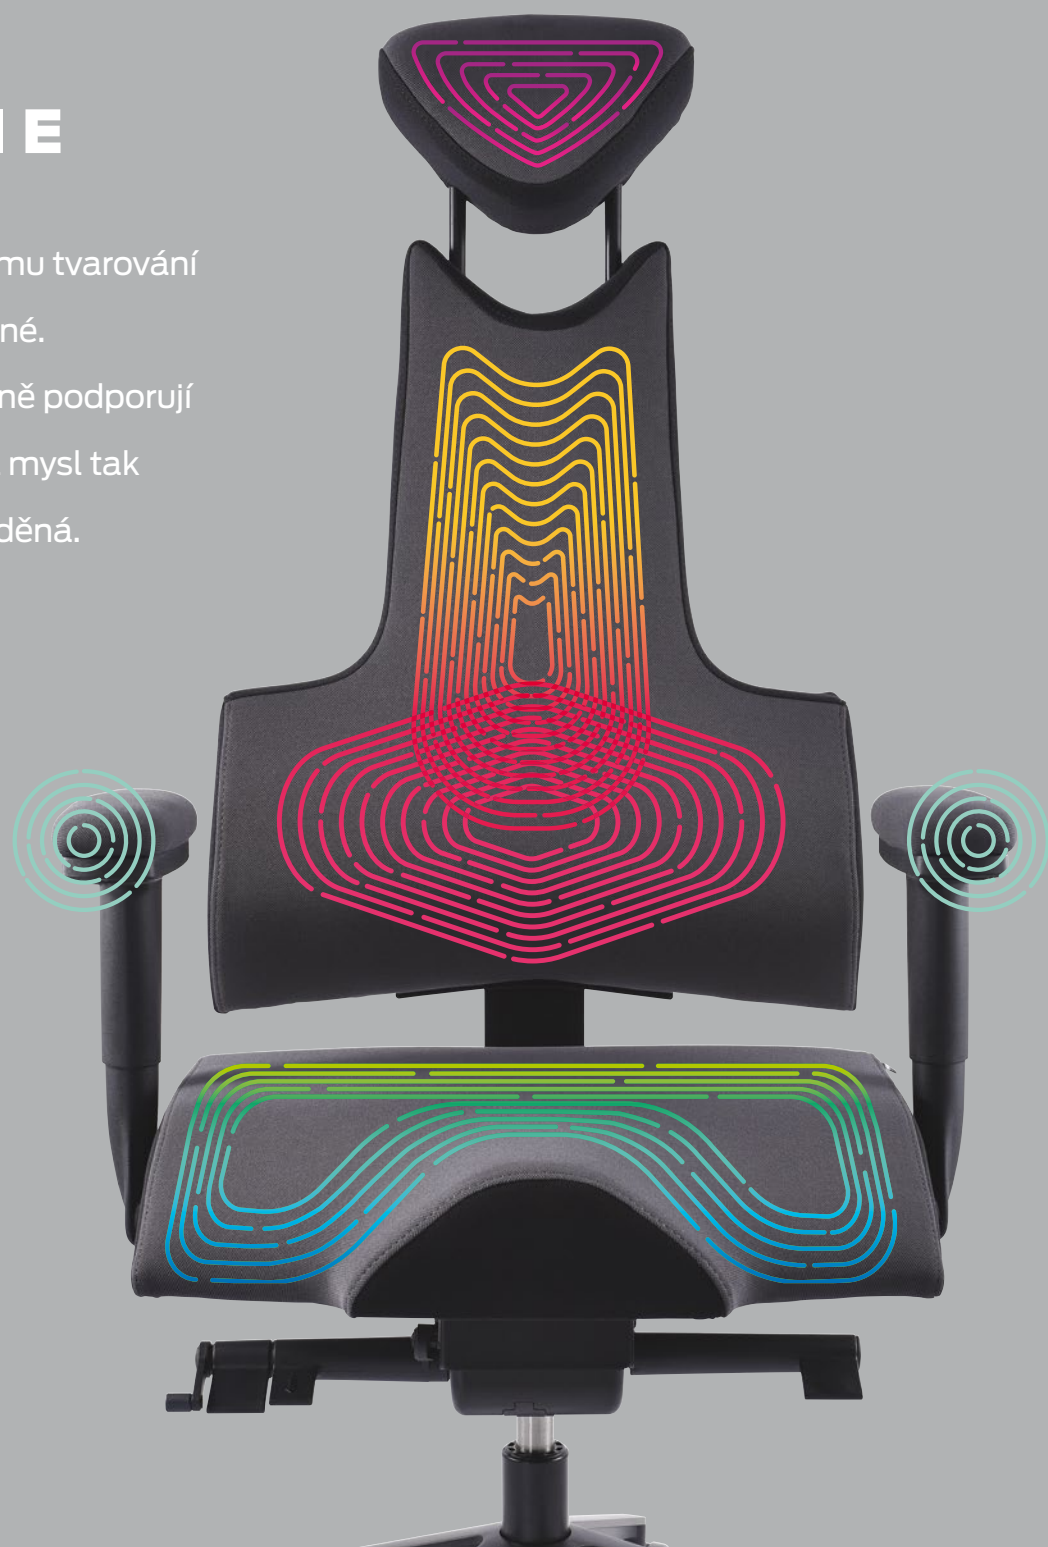

## OSOBNÍ THERAPEUT

Správné sezení u dětí podporuje optimální vývoj páteře a zabrání vadám držení těla.

Bolestmi zad trpí v průběhu svého života až 80% dospělé populace. Ergonomické sezení výrazně ovlivňuje efektivitu práce. Židle THERAPIA aktivně podporuje správnou polohu těla jako váš osobní terapeut. Díky svým vlastnostem totiž nedovolí sedět v nesprávné pozici a dopřává skvělý uživatelský komfort.

**Můžete se plně soustředit na svou práci a sedět dlouho bez bolesti.**

## RELAXUJTE PŘI PRÁCI

Unikátní tvar **hlavové podpěrky** umožňuje skvělou relaxaci pomocí odlehčení krční páteře. Když si pak opřete hlavu plnou starostí na příjemnou podpěrku, budete překvapeni okamžitým účinkem.