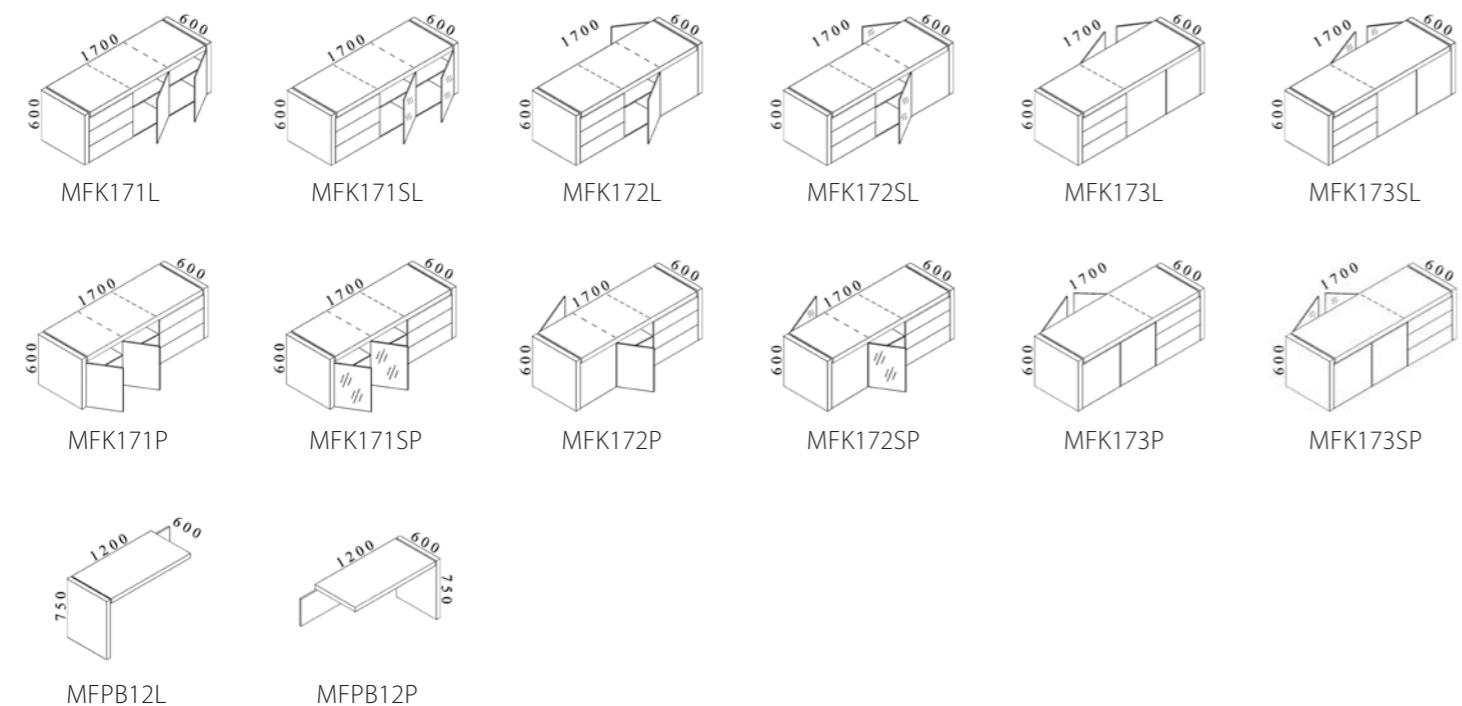

KRYCÍ PANELE / PARTITIONS

PŘÍSTAVNÉ SKŘÍŇE KE STOLU / FILING CABINETS, ADDITIONS

SKŘÍŇĚ, ZAVĚŠENÉ SKŘÍŇKY / WARDROBES, WALL CUPBOARDS

PŘÍKLADY KONFIGURACÍ / EXAMPLE ARRANGEMENT

ZÁKLADNÍ / BASIC

05 Dub / Oak