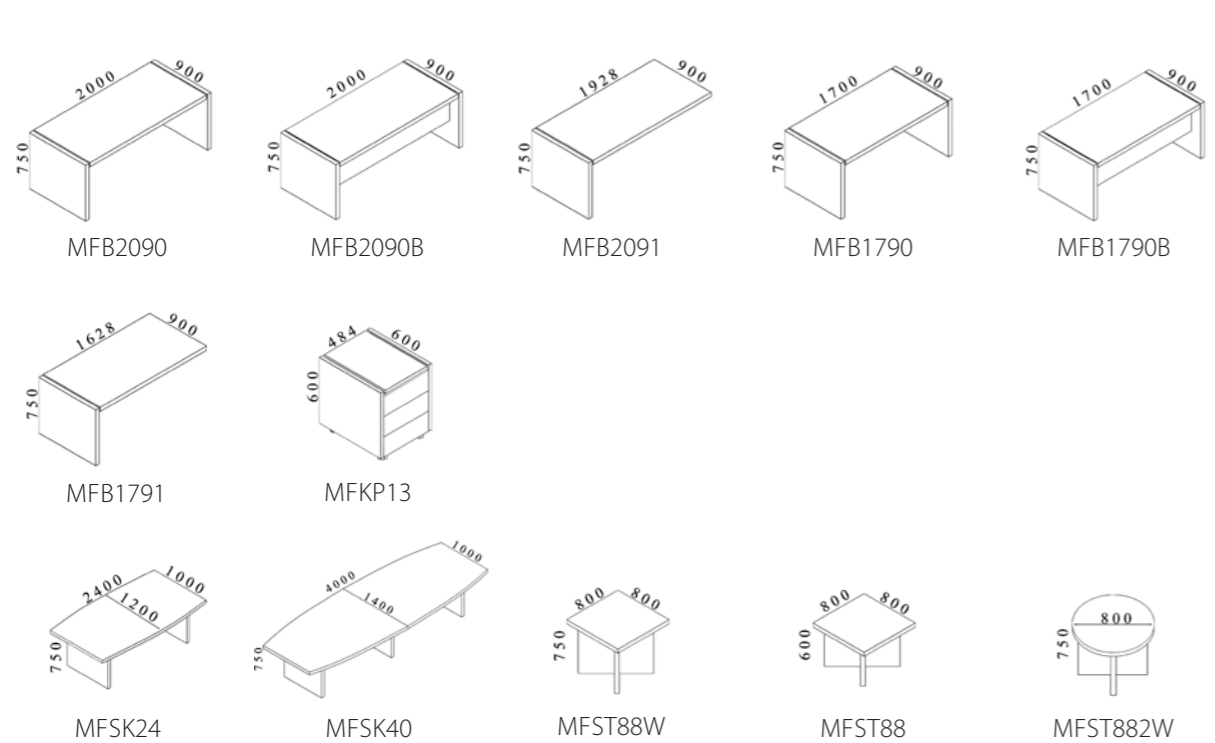

KANCELÁŘSKÉ STOLY, KONFERENČNÍ STOLY, JEDNACÍ STOLY / DESKS, CONFERENCE TABLES, COFFEE TABLES