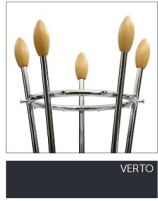

SALOME

SALOME ANTIPA

VERTO

EIFFEL

COLORE / PRO

TIC TAC

APOLLO

VERSIO