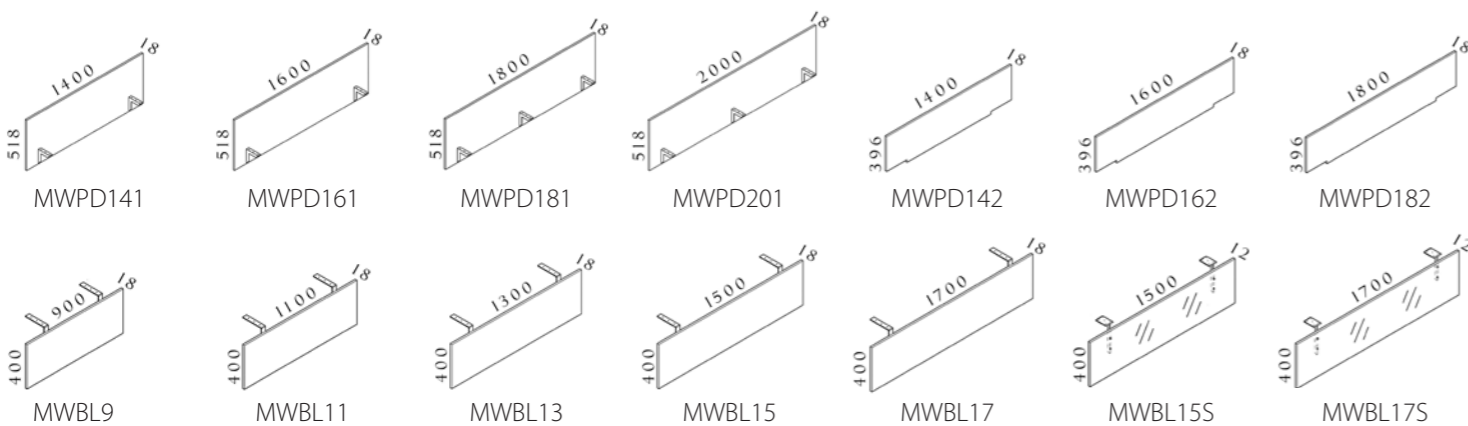

DĚLÍCÍ PANELE, KRYCÍ PANELE / PARTITIONS