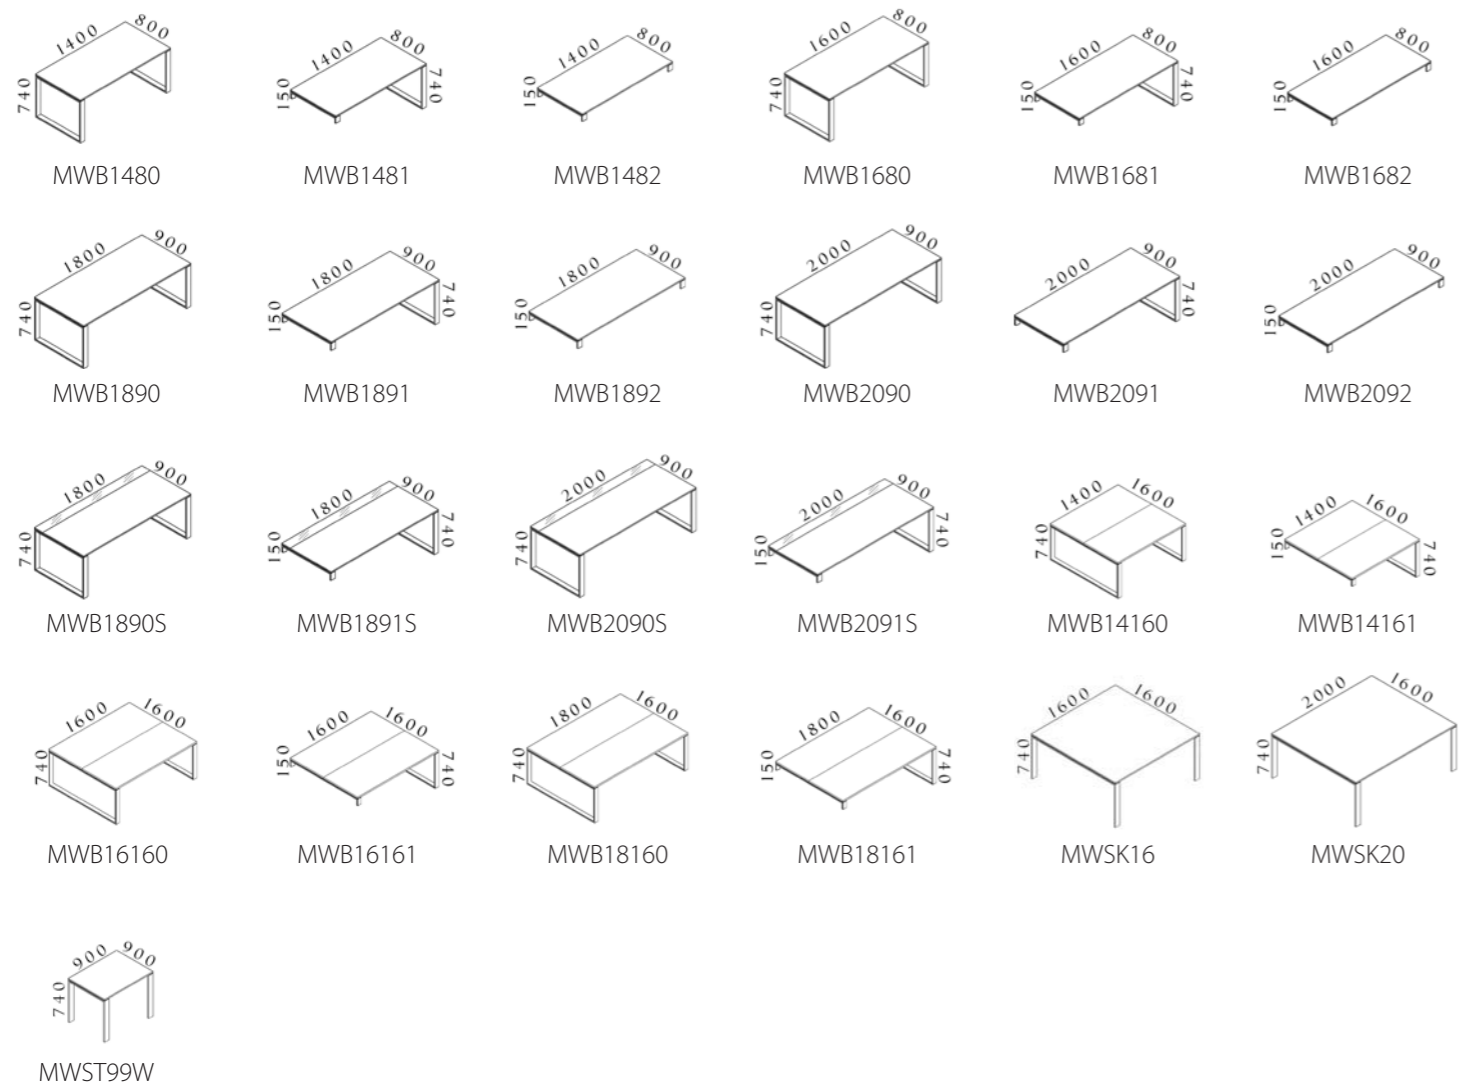

KANCELÁŘSKÉ STOLY, KONFERENČNÍ STOLY, JEDNACÍ STOLY / DESKS, CONFERENCE TABLES, COFFEE TABLES